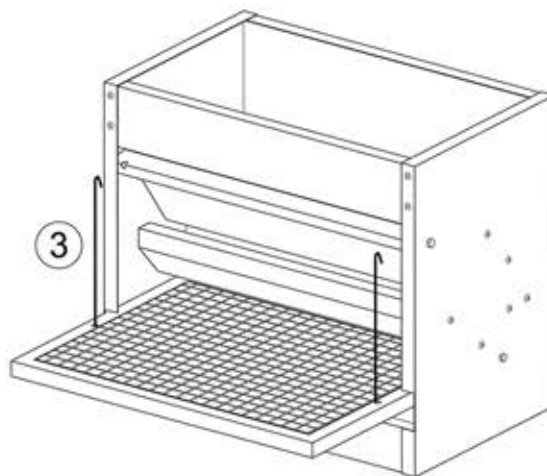

NÁŠLAPNÉ KRMÍTKO PRO SLEPICE GAUN - 20 KG POZINKOVANÉ

KOMPONENTY:

Obsah balení:

1. Krmítko (1)
2. Nášlapná plocha (1)
3. Háček (2)
4. Víko (1)

Potřebné nářadí:

Klíč 8 mm

POKYNY K MONTÁŽI A INSTALACI:

Obr. 1

Odšroubujte šrouby z nášlapné plochy. Nášlapnou plochu umístěte k odpovídajícím otvorům na stranách krmítka jako je znázorněno na obrázku 1. Šrouby vložte do otvorů a utáhněte.

Obr. 2

Upevněte háčky na místě, jak je znázorněno na obrázku 2.