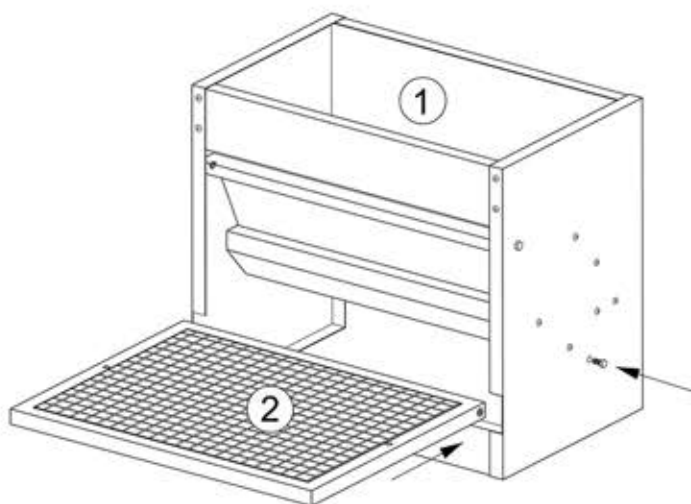

NÁŠLAPNÉ KRMÍTKO PRO SLEPICE GAUN - 20 KG POZINKOVANÉ

KOMPONENTY:

Obsah balení:

1. Krmítko (1)
2. Nášlapná plocha (1)
3. Háček (2)
4. Víko (1)

Potřebné nářadí:

Klíč 8 mm

POKYNY K MONTÁŽI A INSTALACI:

Obr. 1

Odšroubujte šrouby z nášlapné plochy. Nášlapnou plochu umístěte k odpovídajícím otvorům na stranách krmítka jako je znázorněno na obrázku 1. Šrouby vložte do otvorů a utáhněte.

Obr. 2

Upevněte háčky na místě, jak je znázorněno na obrázku 2.