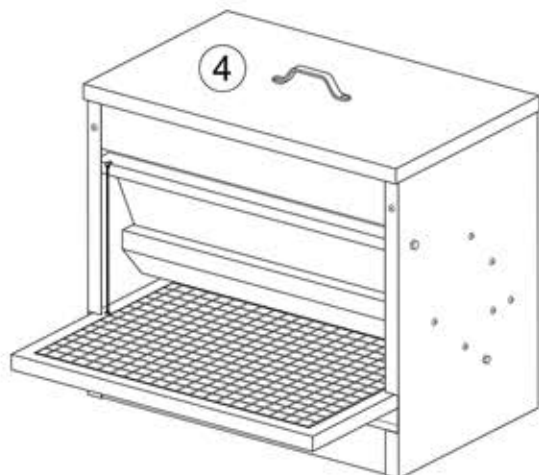

NÁŠLAPNÉ KRMÍTKO PRO SLEPICE GAUN - 20 KG POZINKOVANÉ

KOMPONENTY:

Obsah balení:

1. Krmítko (1)
2. Nášlapná plocha (1)
3. Háček (2)
4. Víko (1)

Potřebné nářadí:

Klíč 8 mm

POKYNY K MONTÁŽI A INSTALACI:

Obr. 1

Odšroubujte šrouby z nášlapné plochy. Nášlapnou plochu umístěte k odpovídajícím otvorům na stranách krmítka jako je znázorněno na obrázku 1. Šrouby vložte do otvorů a utáhněte.

Obr. 2

Upevněte háčky na místě, jak je znázorněno na obrázku 2.