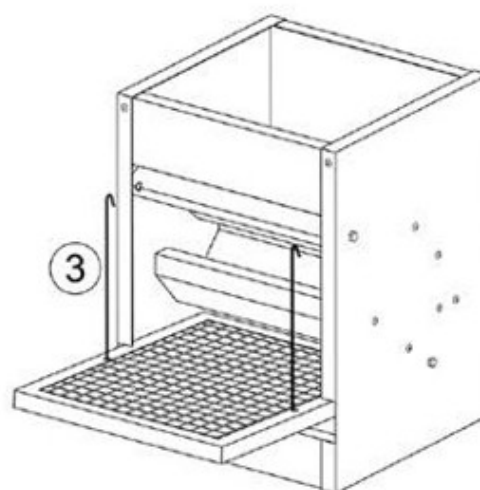

NÁŠLAPNÉ KRMÍTKO PRO SLEPICE GAUN – 40 KG POZINKOVANÉ

KOMPONENTY:

Obsah balení:

1. Krmítko (1)
2. Nášlapná plocha (1)
3. Háček (2)
4. Víko (1)

Potřebné nářadí:

Klíč 8 mm

POKYNY K MONTÁŽI A INSTALACI:

Obr. 1

Odšroubujte šrouby z nášlapné plochy. Nášlapnou plochu umístěte k odpovídajícím otvorům na stranách krmítka jako je znázorněno na obrázku 1. Šrouby vložte do otvorů a utáhněte.

Obr. 2

Upevněte háčky na místě, jak je znázorněno na obrázku 2.