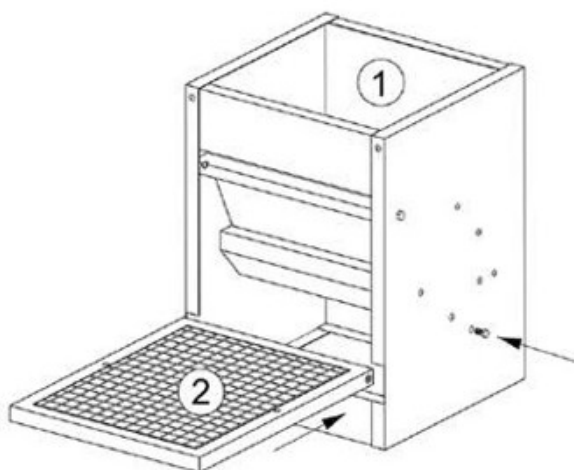

NÁŠLAPNÉ KRMÍTKO PRO SLEPICE GAUN – 40 KG POZINKOVANÉ

KOMPONENTY:

Obsah balení:

1. Krmítko (1)
2. Nášlapná plocha (1)
3. Háček (2)
4. Víko (1)

Potřebné nářadí:

Klíč 8 mm

POKYNY K MONTÁŽI A INSTALACI:

Obr. 1

Odšroubujte šrouby z nášlapné plochy. Nášlapnou plochu umístěte k odpovídajícím otvorům na stranách krmítka jako je znázorněno na obrázku 1. Šrouby vložte do otvorů a utáhněte.

Obr. 2

Upevněte háčky na místě, jak je znázorněno na obrázku 2.