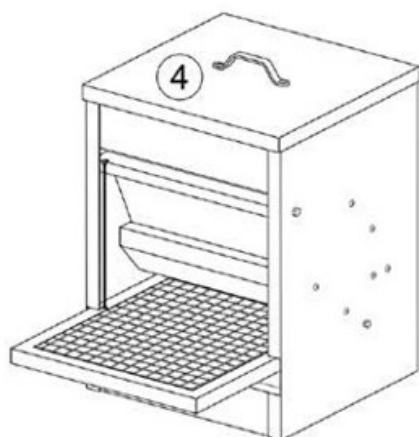

NÁŠLAPNÉ KRMÍTKO PRO SLEPICE GAUN – 40 KG POZINKOVANÉ

KOMPONENTY:

Obsah balení:

1. Krmítko (1)
2. Nášlapná plocha (1)
3. Háček (2)
4. Víko (1)

Potřebné nářadí:

Klíč 8 mm

POKYNY K MONTÁŽI A INSTALACI:

Obr. 1

Odšroubujte šrouby z nášlapné plochy. Nášlapnou plochu umístěte k odpovídajícím otvorům na stranách krmítka jako je znázorněno na obrázku 1. Šrouby vložte do otvorů a utáhněte.

Obr. 2

Upevněte háčky na místě, jak je znázorněno na obrázku 2.