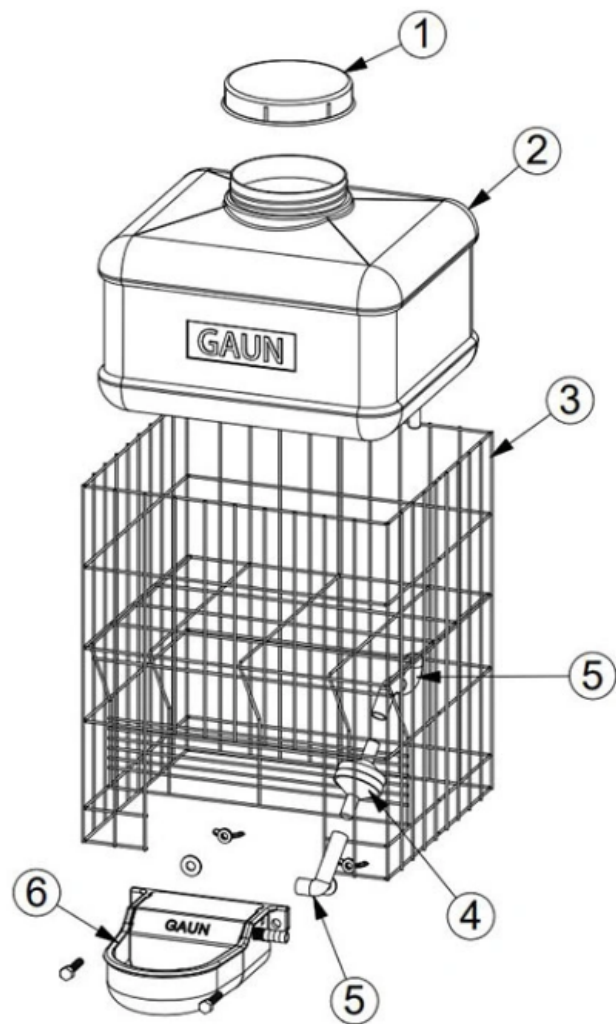

NÁVOD: Plováková napáječka s barelem GAUN 71085 - 10 l

Součásti napáječky:

- | | |
|--|---|
| <ul style="list-style-type: none"> 1. Uzávěr barelu 2. Barel s objemem 10 litrů 3. Ochranná mříž 4. Vodní filtr 5. Flexibilní hadice 8x14mm | <ul style="list-style-type: none"> 6. P-3 ABS napáječka 7. Šroub M6x16 8. Podložka pod matici s průměrem 6 mm 9. Křídlová matice M6 |
|--|---|