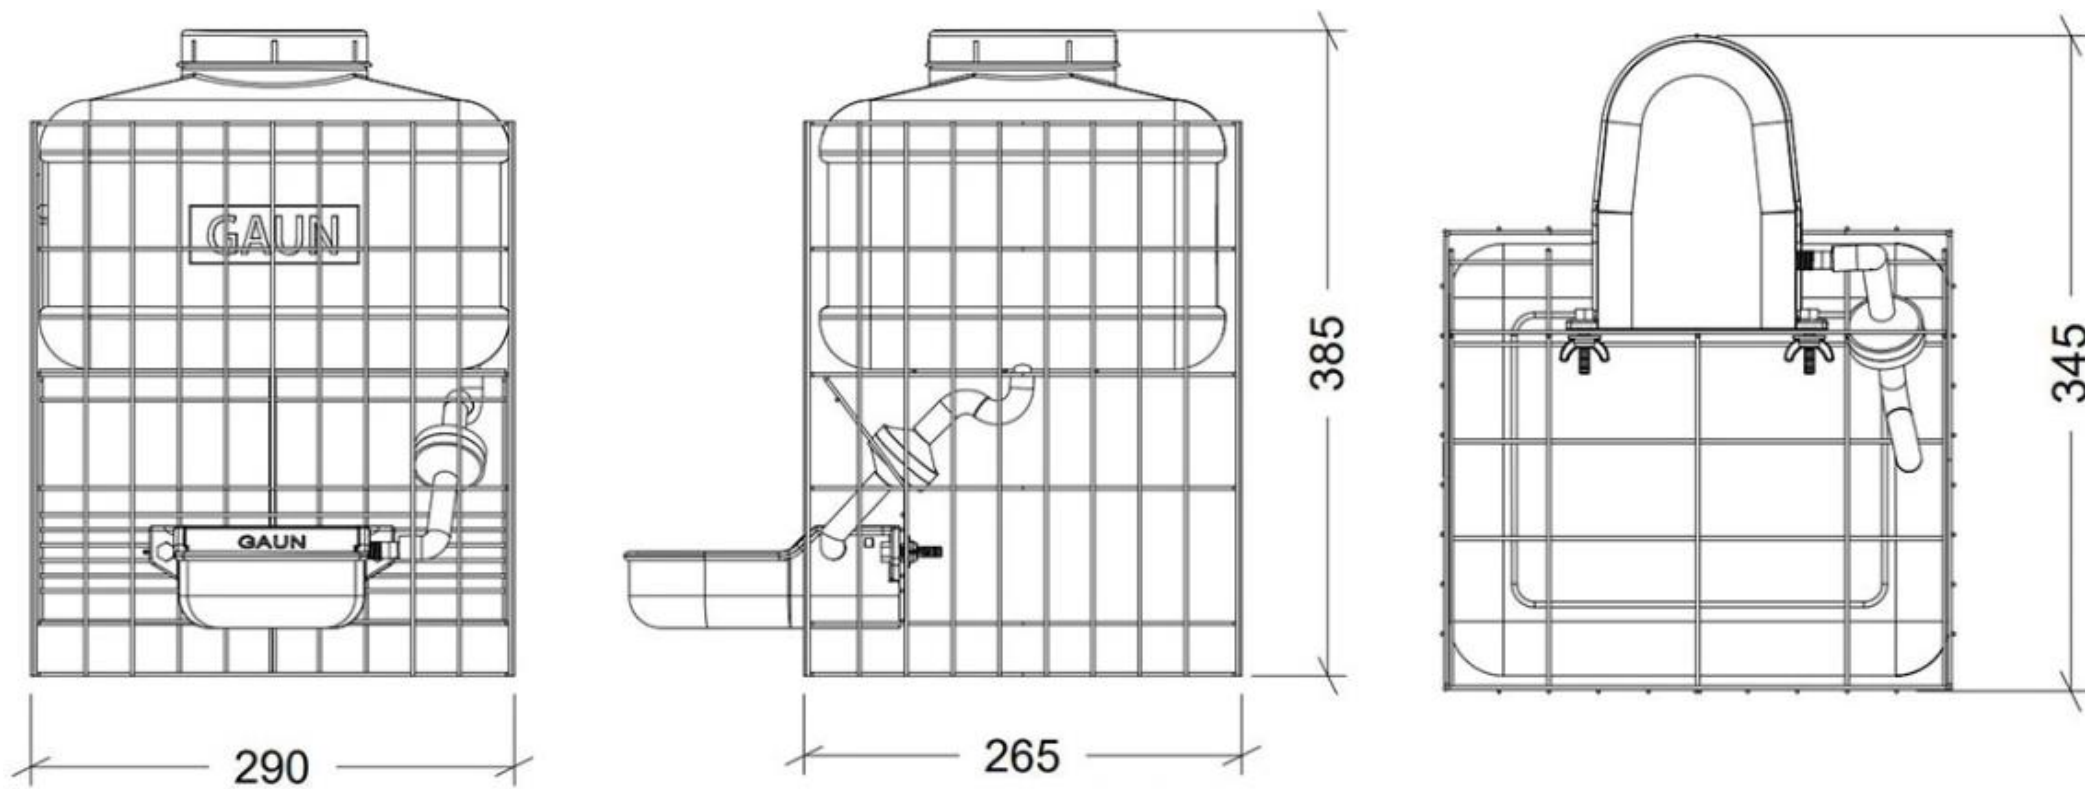

NÁVOD: Plováková napáječka s barelem GAUN 71085 - 10 l

Součásti napáječky:

- | | |
|--|---|
| <ul style="list-style-type: none"> 1. Uzávěr barelu 2. Barel s objemem 10 litrů 3. Ochranná mříž 4. Vodní filtr 5. Flexibilní hadice 8x14mm | <ul style="list-style-type: none"> 6. P-3 ABS napáječka 7. Šroub M6x16 8. Podložka pod matici s průměrem 6 mm 9. Křídlová matice M6 |
|--|---|