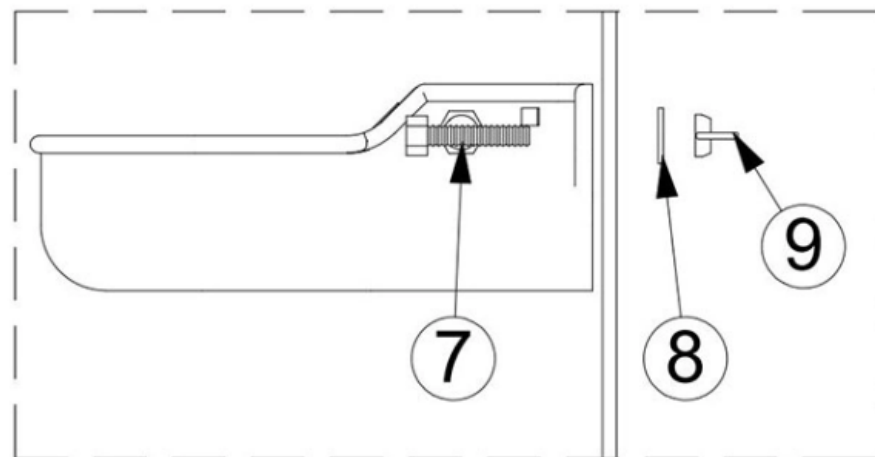

NÁVOD: Plováková napáječka s barelem GAUN 71085 - 10 l

Součásti napáječky:

- | | |
|--|---|
| <ul style="list-style-type: none"> 1. Uzávěr barelu 2. Barel s objemem 10 litrů 3. Ochranná mříž 4. Vodní filtr 5. Flexibilní hadice 8x14mm | <ul style="list-style-type: none"> 6. P-3 ABS napáječka 7. Šroub M6x16 8. Podložka pod matici s průměrem 6 mm 9. Křídlová matice M6 |
|--|---|